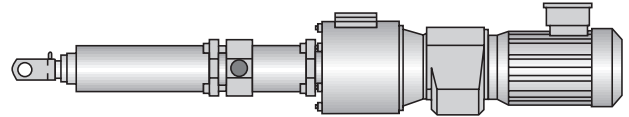

Typ · Type · Taille · Tipo : T6K6

**Befestigungsart:** Gabelkopf / Drehzapfen  
**Type of Mounting:** Front clevis / Trunnions  
**Fixation:** Chape d'attelage / Tourillons  
**Fijación:** Horquilla / Ejes basculantes