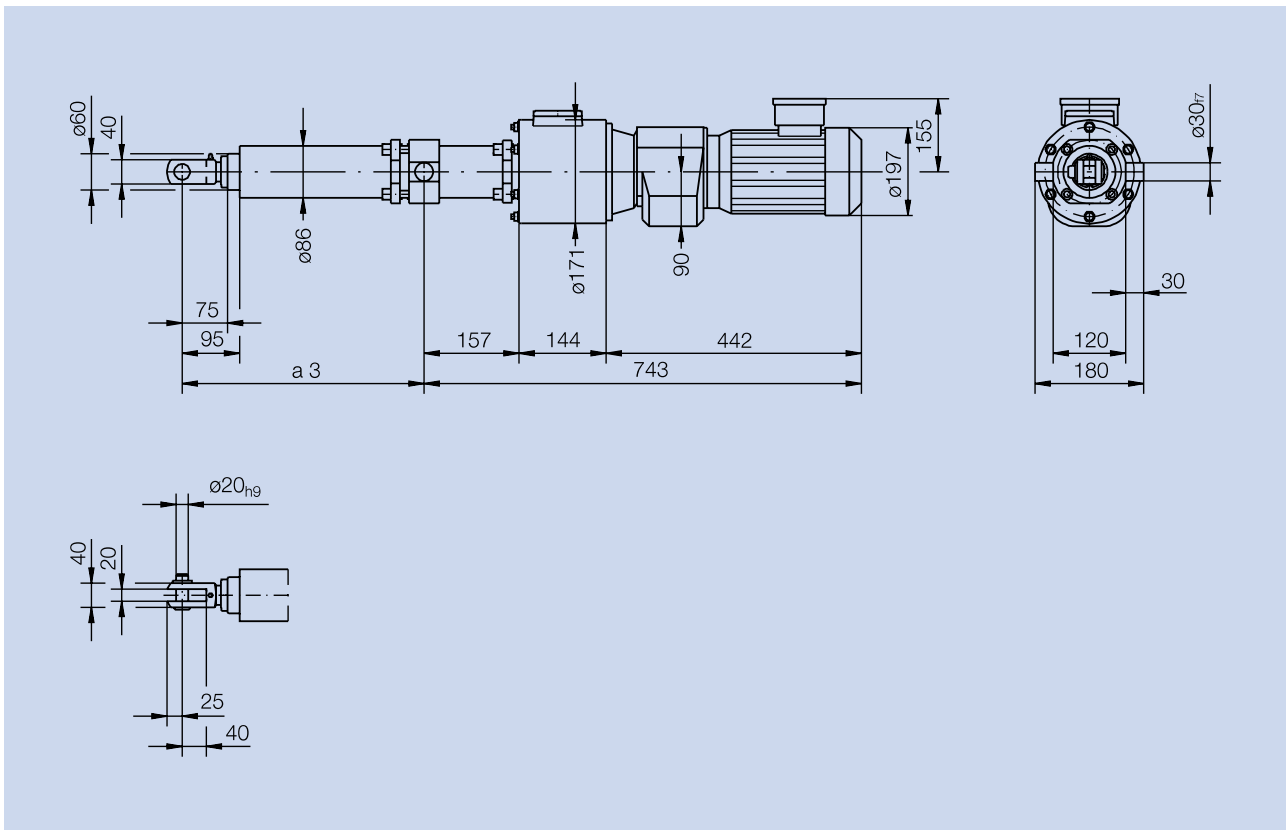

#### Maßblatt · Dimension Sheet · Dimensions · Dimensiones

Hub Stroke	Course Carrera	mm	200	400	600	800
Maß a3 Dimension a3	Dimension a3 Dimensión a3	mm	300	500	700	900

Technische Änderungen vorbehalten.  
Changes and technical improvements reserved.  
Sous réserve de modifications techniques.  
Reservadas modificaciones técnicas.