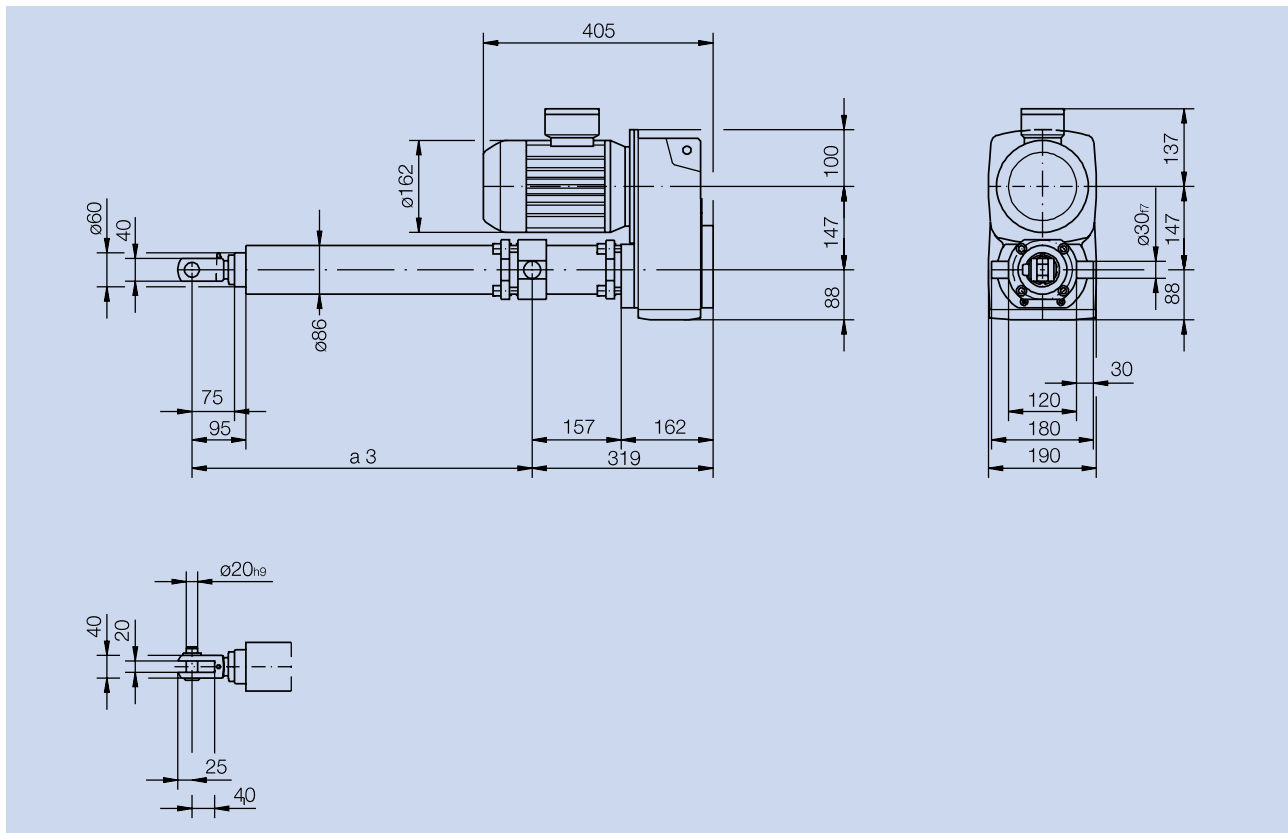

#### Maßblatt · Dimension Sheet · Dimensions · Dimensiones

Hub Stroke	Course Carrera	mm	200	400	600	800
Maß a3 Dimension a3	Dimension a3 Dimensión a3	mm	300	500	700	900

Technische Änderungen vorbehalten.  
 Changes and technical improvements reserved.  
 Sous réserve de modifications techniques.  
 Reservadas modificaciones técnicas.