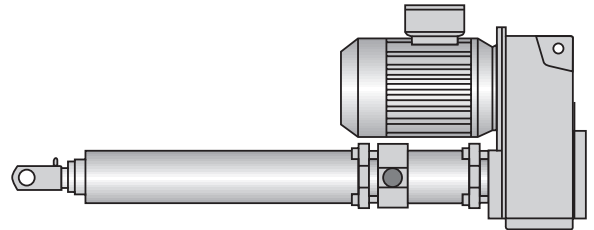

Typ · Type · Taille · Tipo : T6Q6

**Befestigungsart:** Gabelkopf / Drehzapfen  
**Type of Mounting:** Front clevis / Trunnions  
**Fixation:** Chape d'attelage / Tourillons  
**Fijación:** Horquilla / Ejes basculantes

### Cilindro Eléctrico Tamaño 6 COMPACT

Typ · Type · Taille · Tipo : T6Q6

Befestigungsart: Gabelkopf / Drehzapfen  
 Type of Mounting: Front clevis / Trunnions  
 Fixation: Chape d'attelage / Tourillons  
 Fijación: Horquilla / Ejes basculantes